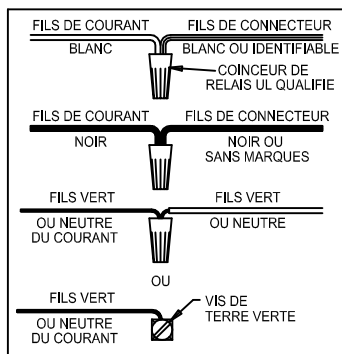

CAUTION - All glass is fragile, use care when handling Glass component(s) and or Lamp(s).

ASSEMBLY STEPS:

PASOS PARA ENSAMBLAR:

MODE D'ASSEMBLAGE:

1. B → A
2. Ø (0.144)(3.6mm) →
3. B ← A
4. Ø (0.144)(3.6mm) →
5. D → E →
6. B → A
7. C → B,A
8. G → F
9. J,K → H

A, E, C & G
(NOT FURNISHED)
(NO INCLUIDA)
(NON FOURNIE)

Instrucciones de ensamblaje e instalación

Precaución: Lea cuidadosamente las instrucciones y desconecte la electricidad del cortacircuitos principal antes de iniciar la instalación.