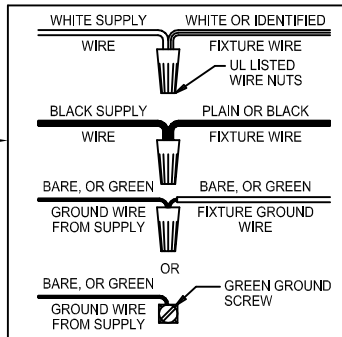

CAUTION - All glass is fragile, use care when handling Glass component(s) and or Lamp(s).

ASSEMBLY STEPS:

PASOS PARA ENSAMBLAR:

MODE D'ASSEMBLAGE:

1. B → A
2. Ø (0.144)(3.6mm) →
3. B ← A
4. Ø (0.144)(3.6mm) →
5. D → E →
6. B → A
7. C → B,A
8. G → F
9. J,K → H

A, E, C & G
(NOT FURNISHED)
(NO INCLUIDA)
(NON FOURNIE)

Instrucciones de ensamblaje e instalación

Precaución: Lea cuidadosamente las instrucciones y desconecte la electricidad del cortacircuitos principal antes de iniciar la instalación.